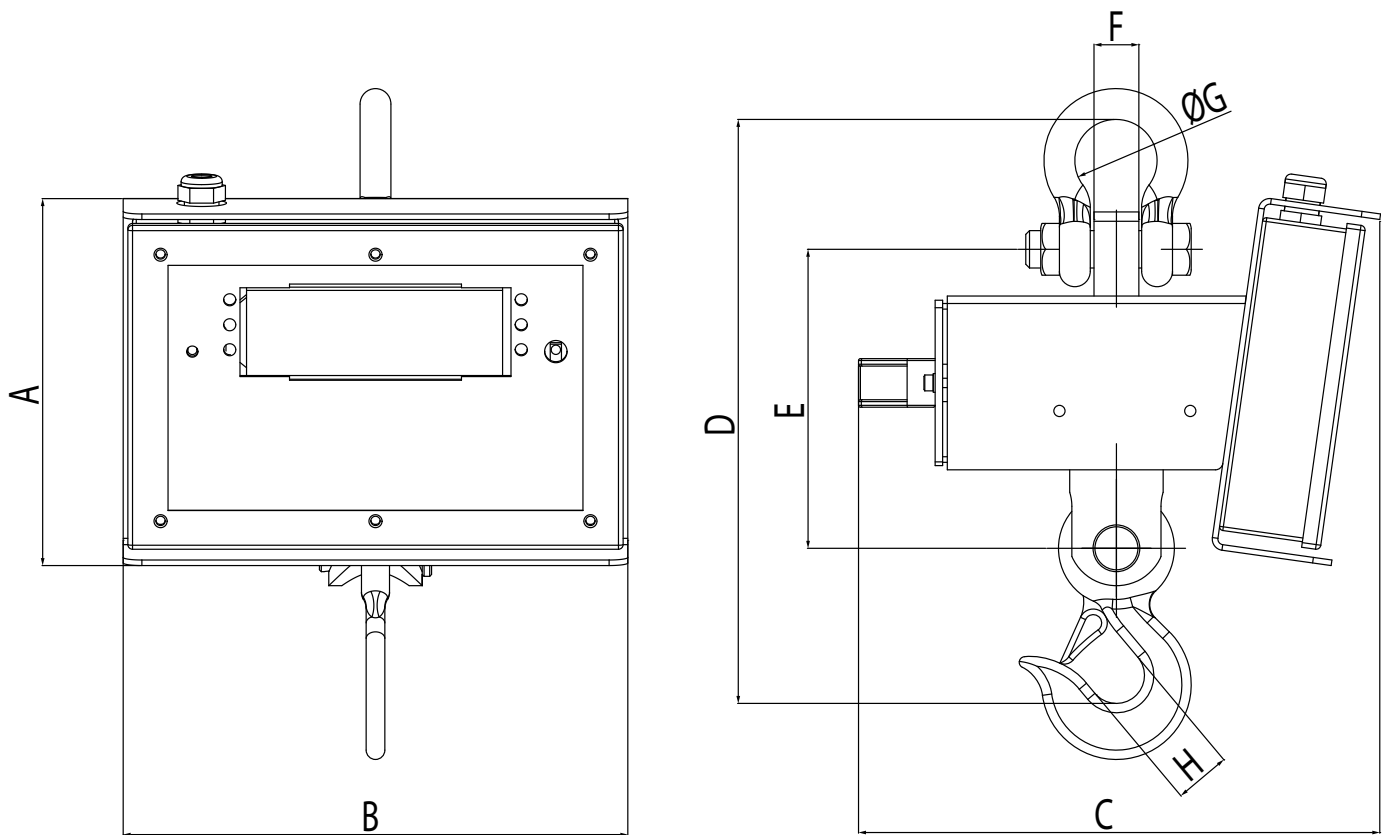

# MCW Professional

Dimensions in mm

MODEL	A	B	C	D	E	F	G	H
MCW150R2	196	270	279	312	160	24	44	30
MCW300R2	196	270	279	312	160	24	44	30
MCW600R2	196	270	279	312	160	24	44	30
MCW1500R2	196	270	279	312	160	24	44	30
MCW3000	196	270	279	440	187	33	58	47
MCWT6	196	270	279	440	187	33	58	47