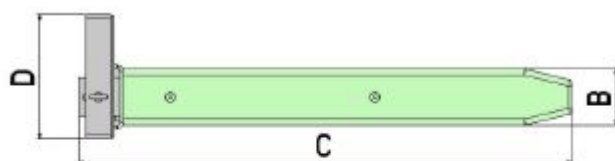

LTF10 ACTIVE

Левая вила

Правая вила

Размеры в мм

	A	B	C	D	E	F	G	H	I	L	M
LTF1025A	1160	146	1277	322	793	90	382	76	65	719	355
LTF102B	1160	146	1277	322	873	90	382	152	65	800	355
LTF1050A	1160	190	1277	322	1000	90	477	76	80	930	355