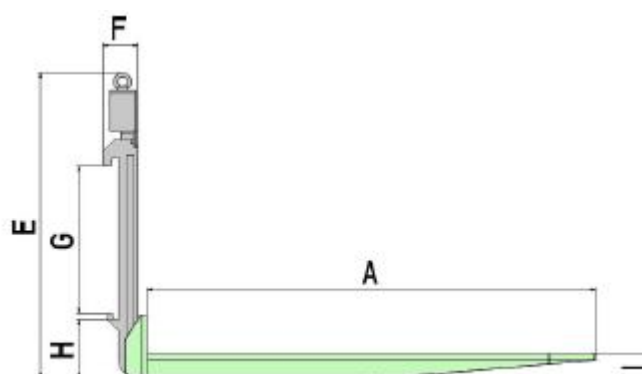

LTF10 ACTIVE

Левая вила

Правая вила

Размеры в мм

	A	B	C	D	E	F	G	H	I	L	M
LTF1025A	1160	146	1277	322	793	90	382	76	65	719	355
LTF102B	1160	146	1277	322	873	90	382	152	65	800	355
LTF1050A	1160	190	1277	322	1000	90	477	76	80	930	355